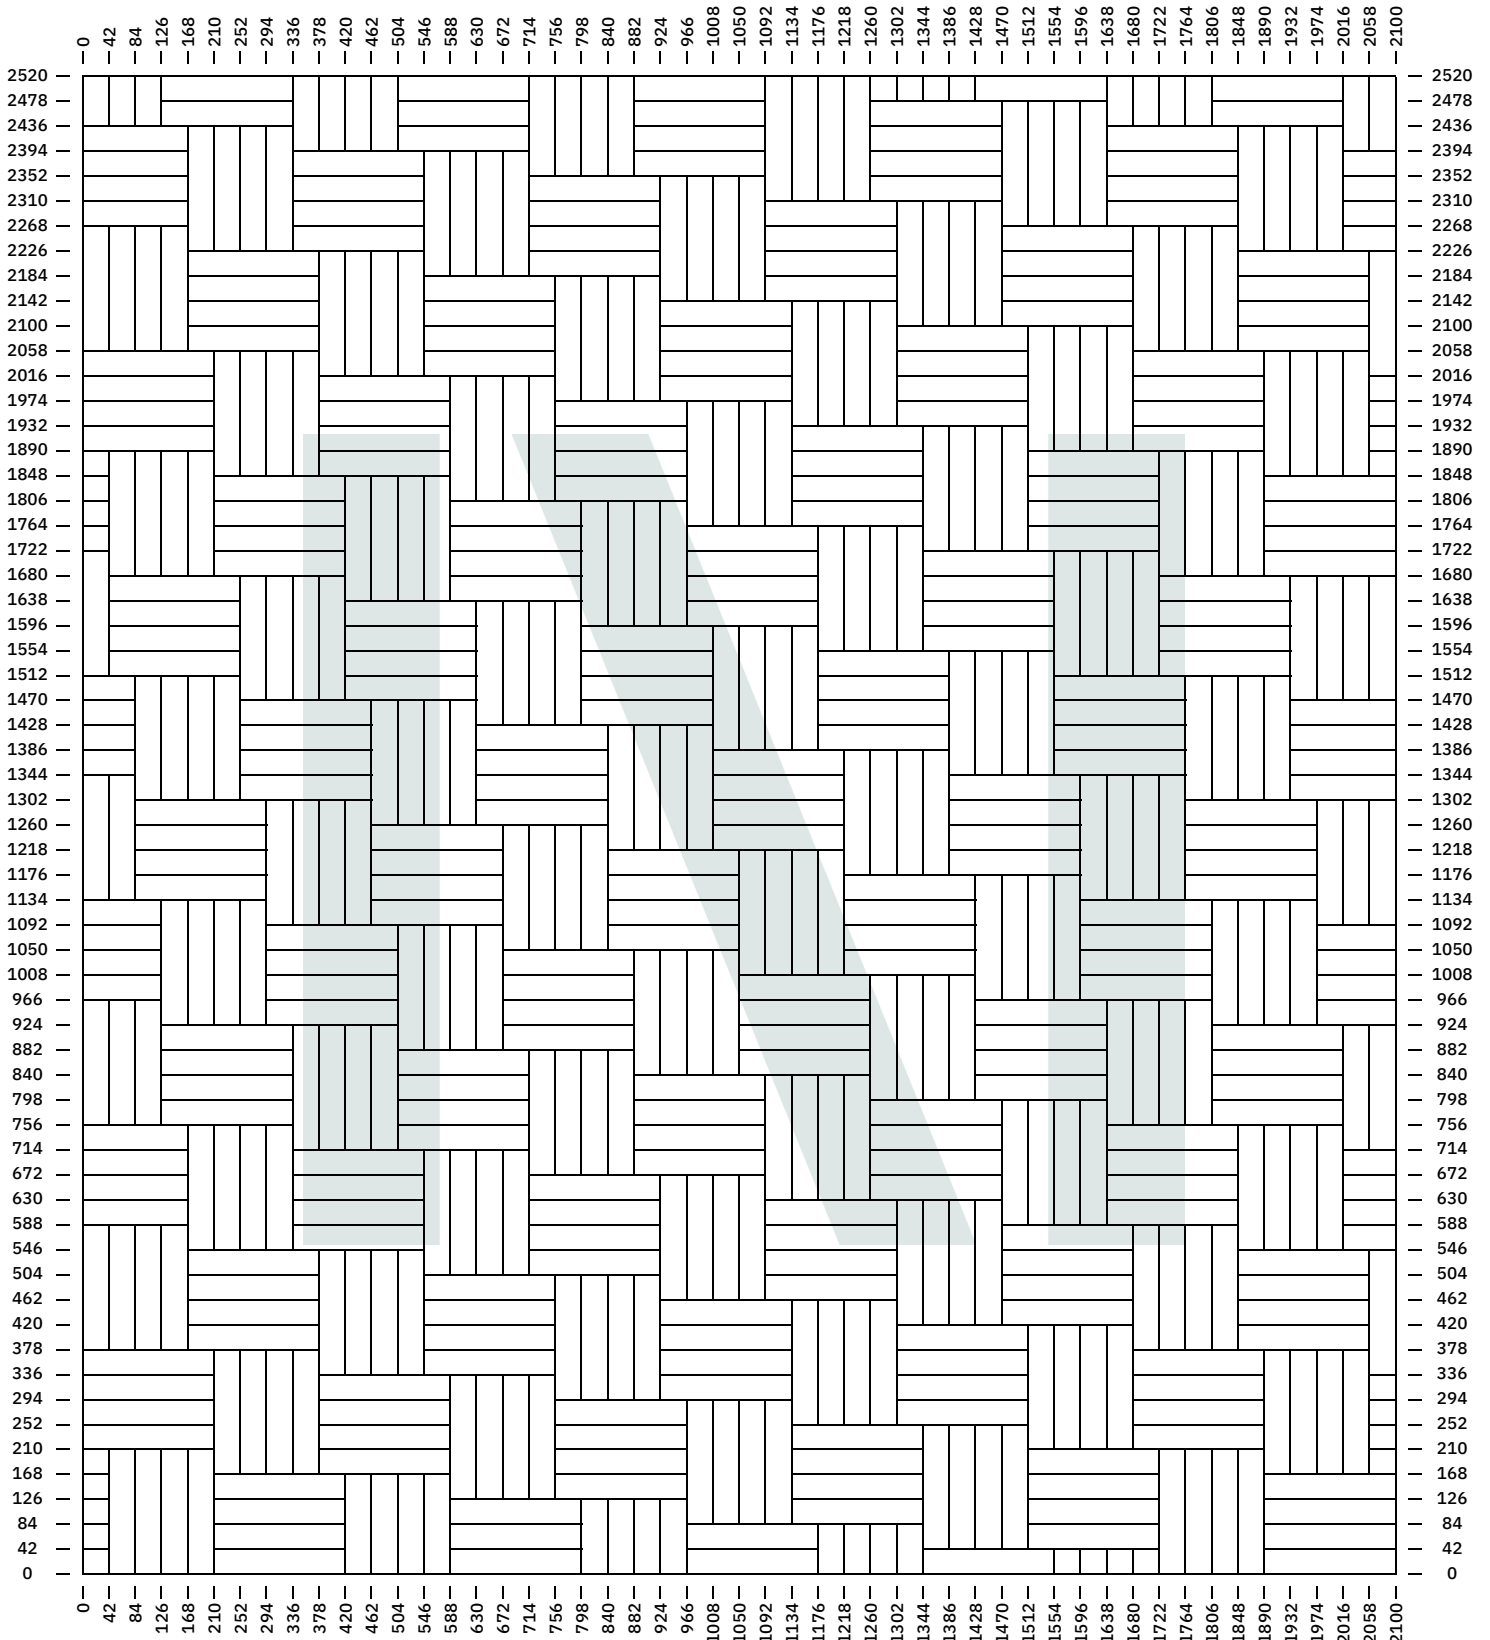

NORTO

Forslag til mønstre med NORTO Leth som vægdekoration

NORTO Leth i et firkantet mønster med 4 lodrette og 4 vandrette trælister forskudt for hinanden (start i højre side)

(målene står i mm til en væg på ca. 2,5 x 2,1 meter)

NORTO

Forslag til mønstre med NORTO Leth som vægdekoration

NORTO Leth i et firkantet mønster med 4 lodrette og 4 vandrette trælister forskudt for hinanden (start i venstre side)

(målene står i mm til en væg på ca. 2,5 x 2,1 meter)

NORTO

Forslag til mønstre med NORTO Leth som vægdekoration

NORTO Leth i et fletmønster/sildebensmønster med 3 vandrette og 3 lodrette trællister (start i højre side)

(målene står i mm til en væg på ca. 2,5 x 2,1 meter)

NORTO

Forslag til mønstre med NORTO Leth som vægdekoration

NORTO Leth i et fletmønster/sildebensmønster med 3 vandrette og 3 lodrette trællister (start i venstre side)

(målene står i mm til en væg på ca. 2,5 x 2,1 meter)