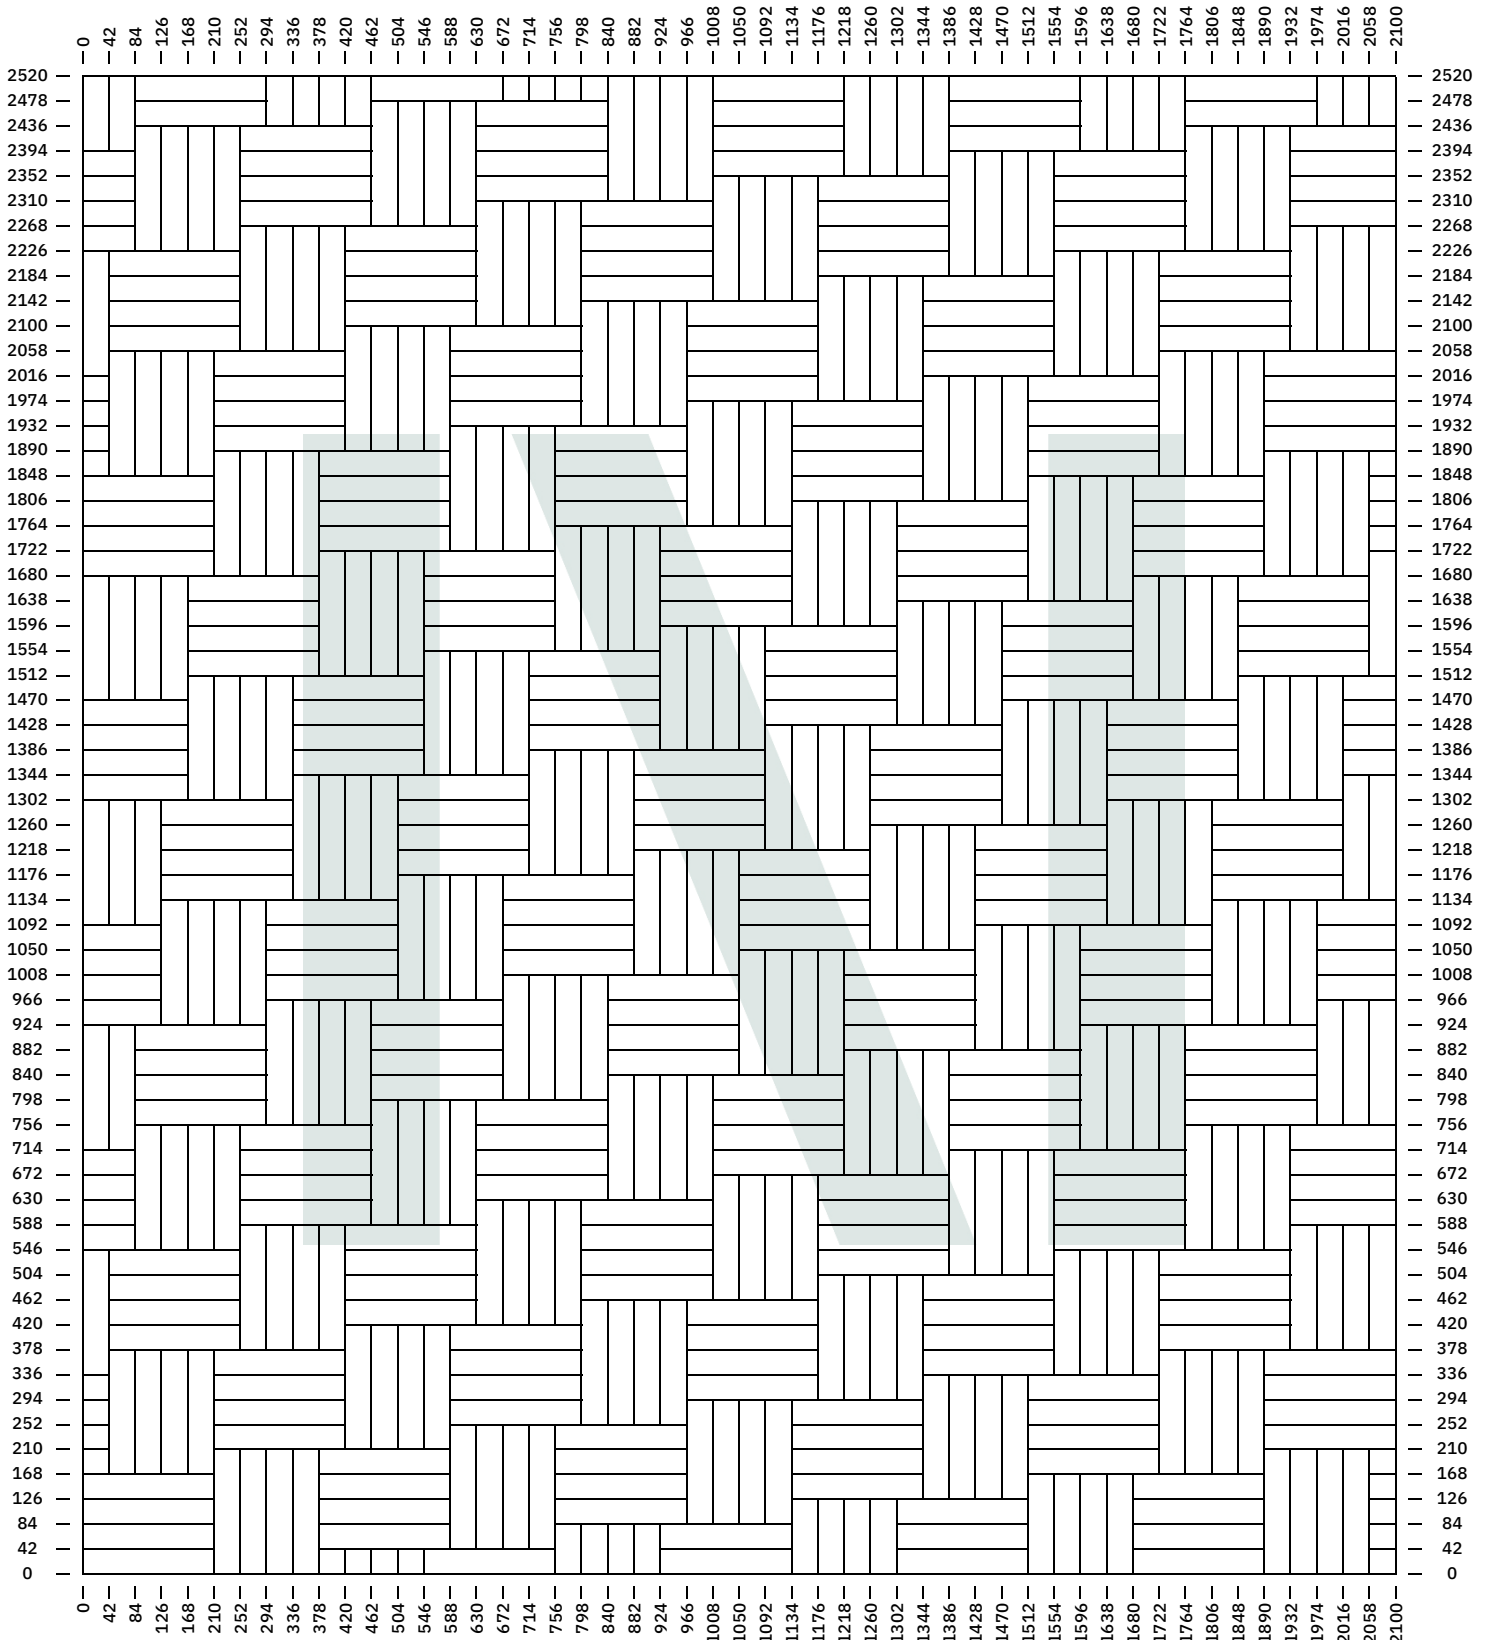

NORTO

Forslag til mønstre med NORTO Leth som vægdekoration

NORTO Leth i et firkantet mønster med 4 lodrette og 4 vandrette trælister forskudt for hinanden (start i højre side)

(målene står i mm til en væg på ca. 2,5 x 2,1 meter)

NORTO

Forslag til mønstre med NORTO Leth som vægdekoration

NORTO Leth i et firkantet mønster med 4 lodrette og 4 vandrette trælister forskudt for hinanden (start i venstre side)

(målene står i mm til en væg på ca. 2,5 x 2,1 meter)

NORTO

Forslag til mønstre med NORTO Leth som vægdekoration

NORTO Leth i et fletmønster/sildebensmønster med 3 vandrette og 3 lodrette trællister (start i højre side)

(målene står i mm til en væg på ca. 2,5 x 2,1 meter)

NORTO

Forslag til mønstre med NORTO Leth som vægdekoration

NORTO Leth i et fletmønster/sildebensmønster med 3 vandrette og 3 lodrette trællister (start i venstre side)

(målene står i mm til en væg på ca. 2,5 x 2,1 meter)